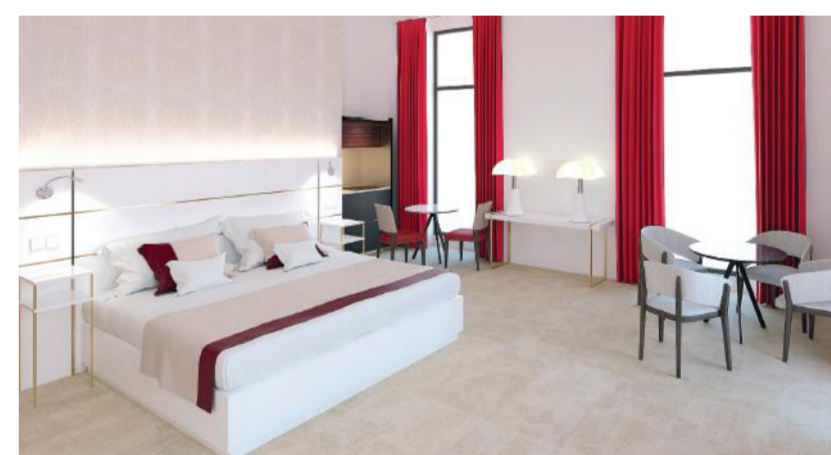

360

PANORAMA

HÔTEL • SPA • SKYBAR • SÉMINAIRES

★ ★ ★ ★

PRESTATIONS	Prix Minimum	Prix Maximum
Chambre Standard	69 €	209 €
Chambre Supérieure	99 €	239 €
Junior Suite	109 €	249 €
Chambre Quadruple	129 €	269 €
Suite Prestige	149 €	289 €
Petit-déjeuner Buffet		15 €
Petit-déjeuner Room Service		20 €
Accès SPA hors massage 1/2 Journée		30 €
Accès SPA hors massage Journée Complète		40 €
Soins et Massages		à la carte
Stationnement Parking ou Garage	10 €	15 €
Téléphone	0,25 €	1 €
Taxe de séjour reversée à la Commune de Mâcon		1,50 €

Le prix des chambres s'entend par nuit et les petits-déjeuners, par personne.
La taxe de séjour s'entend par adulte et par nuit. TVA appliquées de 10% et 20%, les prix affichés sont TTC

CHAMBRE STANDARD

CHAMBRE SUPÉRIEURE

JUNIOR SUITE

CHAMBRE QUADRUPLE

SUITE PRESTIGE

HEURES OUVERTURES

Hôtel 24h/24 - 7/7 jours
Bar du rez-de-chaussée 7h > 23h
SKYBAR « LE 360 » 18h > 01h - du mardi au samedi soir
SPA et Salle de Massages 08h30 > 22h
Salle de Fitness 07h > 22h