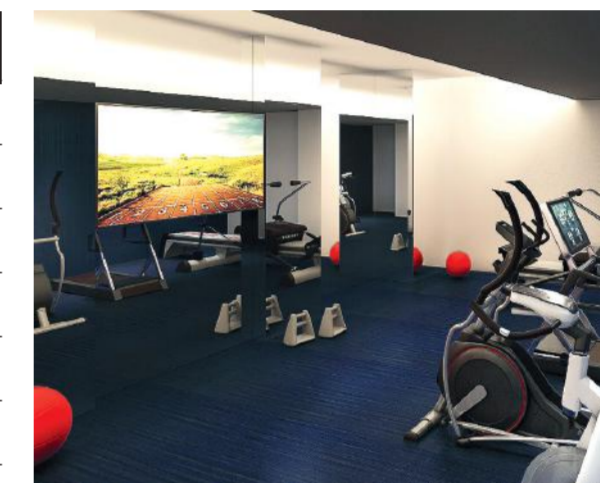

CHAMBRE STANDARD