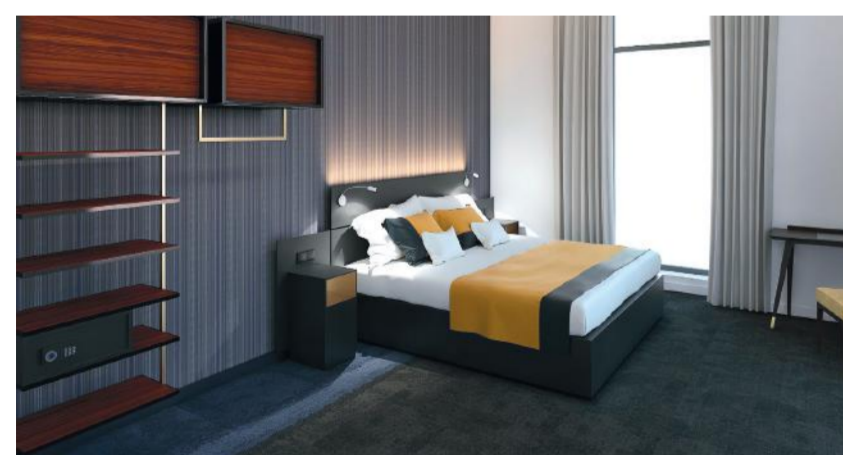

360

PANORAMA

HÔTEL • SPA • SKYBAR • SÉMINAIRES

★ ★ ★ ★

PRESTATIONS	Prix Minimum	Prix Maximum
Chambre Standard	69 €	209 €
Chambre Supérieure	99 €	239 €
Junior Suite	109 €	249 €
Chambre Quadruple	129 €	269 €
Suite Prestige	149 €	289 €
Petit-déjeuner Buffet		15 €
Petit-déjeuner Room Service		20 €
Accès SPA hors massage 1/2 Journée		30 €
Accès SPA hors massage Journée Complète		40 €
Soins et Massages		à la carte
Stationnement Parking ou Garage	10 €	15 €
Téléphone	0,25 €	1 €
Taxe de séjour reversée à la Commune de Mâcon		1,50 €

Le prix des chambres s'entend par nuit et les petits-déjeuners, par personne.
La taxe de séjour s'entend par adulte et par nuit. TVA appliquées de 10% et 20%, les prix affichés sont TTC

CHAMBRE STANDARD

CHAMBRE SUPÉRIEURE

JUNIOR SUITE

CHAMBRE QUADRUPLE

SUITE PRESTIGE

HEURES OUVERTURES

Hôtel 24h/24 - 7/7 jours
Bar du rez-de-chaussée 7h > 23h
SKYBAR « LE 360 » 18h > 01h - du mardi au samedi soir
SPA et Salle de Massages 08h30 > 22h
Salle de Fitness 07h > 22h